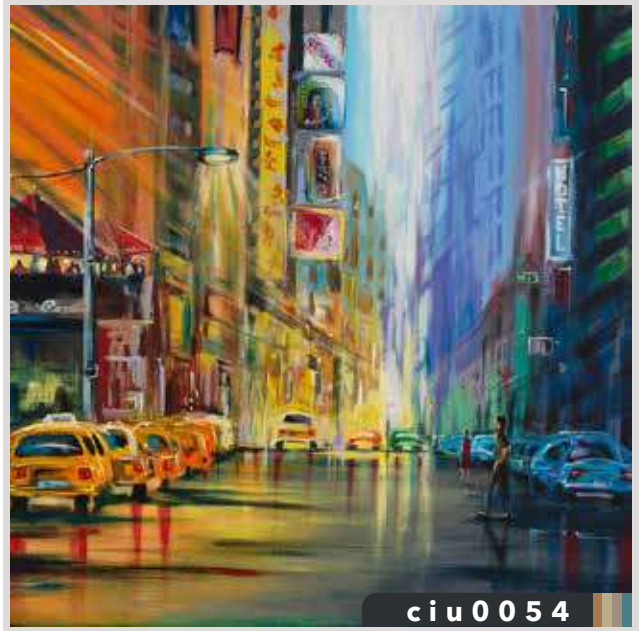

decoZafira

ROLLER  
I M P R E S O S

**C I U D A D**

---

C A T Á L O G O  
2018/2019

ciu0001

ciu0002

ciu0003

ciu0028

ciu0033

ciu0034

ciu0035

ciu0036

decoZafira

ROLLER PREMIUM,  
CENEFAS Y ROLLER IMPRESOS,  
ROLLER PATTERN,  
EMPAVONADOS, BARRAS, TERMINALES Y  
ACCESORIOS PARA CORTINAS.

[www.decozafira.cl](http://www.decozafira.cl)